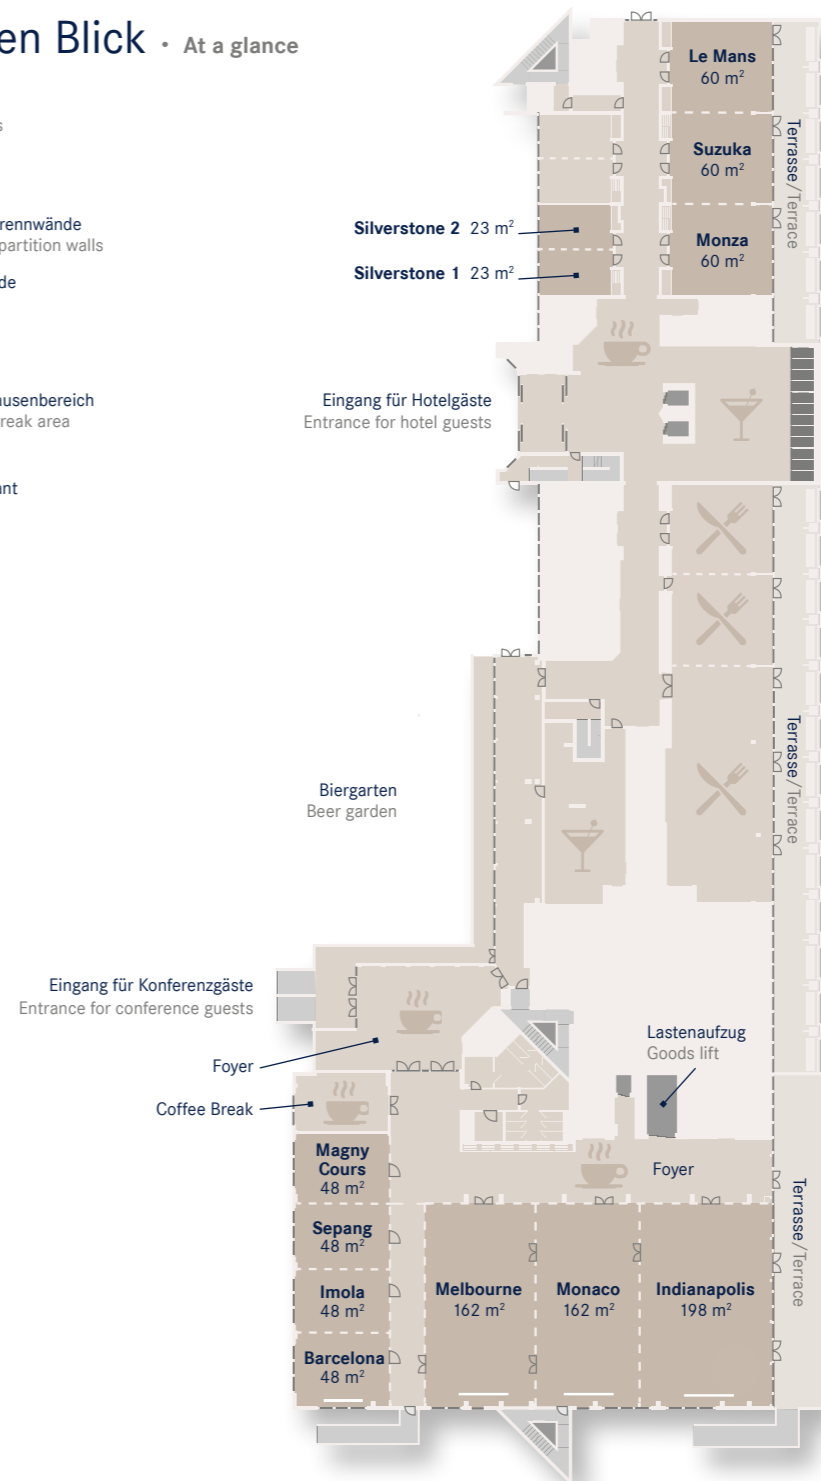

Dorint

Am Nürburgring
Hocheifel

FACT SHEET

Dorint - Am Nürburgring - Hocheifel · Kapazitäten der Tagungsräume / Meeting Room Capacity

Raumbezeichnung Room	Fläche m ² Area m ²	Höhe m Height m	Länge m Length m	Breite m Width m	Kino Theatre	Parlament Classroom	Kabarett Cabaret	U-Form U-shape	Bankett Banquet
Konferenzentrum	800	4	18	40	600	470*	200	-	500
Indianapolis	198	4	18	11	150	132*	55	46	110
Monaco	162	4	18	9	120	90	44	44	80
Indianapolis + Monaco	360	4	18	20	300	200	90	80	200
Melbourne	162	4	18	9	120	90	44	44	80
Indianapolis + Monaco + Melbourne	522	4	18	29	450*	290	120	-	280
Melbourne 360m ²	360	4	18	20	300	200	90	80	200
Barcelona	48	4	8	6	40	24	-	18	-
Imola	48	4	8	6	40	24	-	18	-
Sepang	48	4	8	6	40	24	-	18	-
Imola + Barcelona	96	4	8	12	80	50	-	30	50
Sepang + Imola	96	4	8	12	80	50	-	30	50
Sepang + Imola + Barcelona	144	4	8	18	100	80*	-	40	80
Sepang + Imola + Barcelona + Flur	198	4	11	18	150	132*	-	46	110
Magny Cours	48	3	8	6	-	-	-	-	-

Le Mans	60	3	8	7,5	40	30	-	18	-
Suzuka	60	3	8	7,5	40	30	-	18	-
Monza	60	3	8	7,5	40	30	-	18	-
Le Mans + Suzuka	120	3	16	7,5	80	60	-	32	-
Suzuka + Monza	120	3	16	7,5	80	60	-	32	-
Le Mans + Suzuka + Monza	180	3	24	7,5	120	100*	45	44	90
Silverstone 1	23	3	6,1	3,8	10	-	-	-	-
Silverstone 2	23	3	6,1	3,8	10	-	-	-	-
Silverstone 1 + 2	46	3	6,1	7,6	20	-	-	14	-

* Mischbestuhlung aus Standardtagungstischen und schmalen Tagungstischen
 * Mixed seating arrangement consisting of standard conference tables and narrow conference tables

Auf einen Blick · At a glance

- Fenster
Windows
- Türen
Doors
- Mobile Trennwände
Flexible partition walls
- Leinwände
Screens
- Säulen
Pillars
- Kaffeepausenbereich
Coffee break area
- Restaurant
- Bar

GRAND-PRIX STRECKE / TRACK

Dorint · Am Nürburgring · Hocheifel